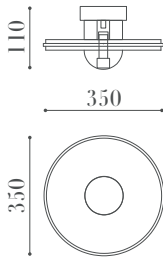

PRODUCT SPEC SHEET

4014 AP

Stone Collection

ÖLÇÜLER / DIMENSIONS

MALZEMELER / MATERIALS

- Metal Gövde
Metal Body

BİTİŞ / FINISHES

- Eskitme Bitiş
Antique Finish