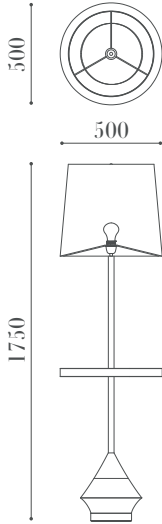

PRODUCT SPEC SHEET

4021 L

Canyon
Collection

ÖLÇÜLER / DIMENSIONS

MALZEMELER / MATERIALS

- Metal & Ahşap Gövde
Metal & Wood Body

BİTİŞ / FINISHES

- Eskitme Bitiş
Antique Finish

ÖZELLİKLER / FEATURES

- PVC Kumaş Difüzör
PVC Fabric Diffuser

MONTAJ / MOUNTING

- Zemin
Floor

- E-27 Duy
E-27 Socket

• Balıkhisar, Yıldırım Beyazıt Cd. No:84
06750 Akyurt - Ankara / Türkiye

• (+90 312) 444 0 528