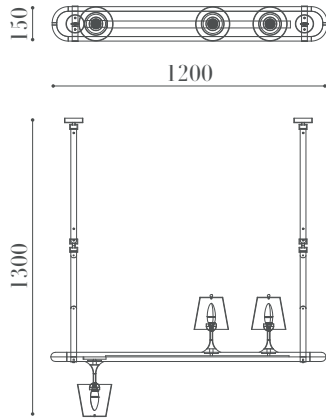

PRODUCT SPEC SHEET

4021 S

Canyon
Collection

ÖLÇÜLER / DIMENSIONS

MALZEMELER / MATERIALS

- Metal & Ahşap Gövde
Metal & Wood Body

BİTİŞ / FINISHES

- Eskitme Bitiş
Antique Finish