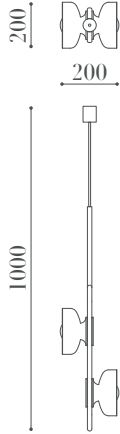

PRODUCT SPEC SHEET

4031 S

Bera
Collection

ÖLÇÜLER / DIMENSIONS

MALZEMELER / MATERIALS

- Metal & Ahşap Gövde
Metal & Wood Body

BİTİŞ / FINISHES

- Elektrostatik Toz Boya
Electrostatic Powder Paint

ÖZELLİKLER / FEATURES

- Cam Difüzör
Glass Diffuser

MONTAJ / MOUNTING

- Tavan
Ceiling

- G-9 Duy
G-9 Socket

Artwork Selection
LMP-SY/DZ

• Balıkhisar, Yıldırım Beyazıt Cd. No:84
06750 Akyurt - Ankara / Türkiye