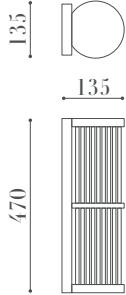

PRODUCT SPEC SHEET

4032 AP

ÖLÇÜLER / DIMENSIONS

MALZEMELER / MATERIALS

- Metal Gövde
Metal Body

BİTİŞ / FINISHES

- Parlak Bitiş
Shiny Polish

ÖZELLİKLER / FEATURES

- Dekoratif Cam Aksesuar
Decorative Glass Accessory

MONTAJ / MOUNTING

- Duvar
Wall

- G-9 Duy
G-9 Socket

• Balıkhisar, Yıldırım Beyazıt Cd. No:84
06750 Akyurt - Ankara / Türkiye

• (+90 312) 444 0 528

• info@lampart.com.tr