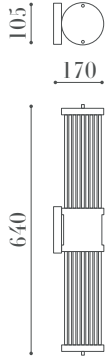

PRODUCT SPEC SHEET

4034 AP

ÖLÇÜLER / DIMENSIONS

MALZEMELER / MATERIALS

- Metal Gövde
Metal Body

BİTİŞ / FINISHES

- Parlak Bitiş
Shiny Polish

ÖZELLİKLER / FEATURES

- Dekoratif Cam Aksesuar
Decorative Glass Accessory

MONTAJ / MOUNTING

- Duvar
Wall

- G-9 Duy
G-9 Socket

• Balıkhisar, Yıldırım Beyazıt Cd. No:84
06750 Akyurt - Ankara / Türkiye

• (+90 312) 444 0 528

• info@lampart.com.tr