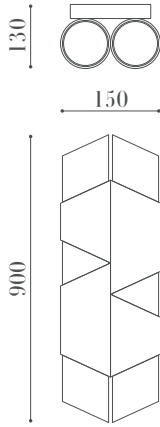

PRODUCT SPEC SHEET

4035 AP

ÖLÇÜLER / DIMENSIONS

MALZEMELER / MATERIALS

- Metal Gövde
Metal Body

ÖZELLİKLER / FEATURES

- Dekoratif Cam Aksesuar
Decorative Glass Accessory

- G-9 Duy
G-9 Socket