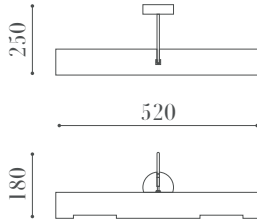

PRODUCT SPEC SHEET

4043 AP

ÖLÇÜLER / DIMENSIONS

MALZEMELER / MATERIALS

- Metal Gövde
Metal Body

BİTİŞ / FINISHES

- Parlak Bitiş
Shiny Polish

ÖZELLİKLER / FEATURES

- E-14 Duy
E-14 Socket

MONTAJ / MOUNTING

- Duvar
Wall

 Pure Selection
LMP - BR / SH

• Balıkhisar, Yıldırım Beyazıt Cd. No:84
06750 Akyurt - Ankara / Türkiye

• (+90 312) 444 0 528

• info@lampart.com.tr

• www.lampart.com.tr