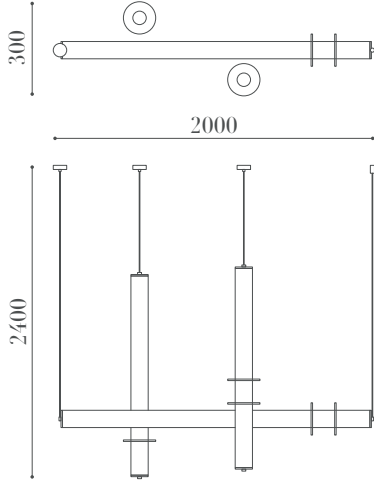

PRODUCT SPEC SHEET

4044 AV

ÖLÇÜLER / DIMENSIONS

MALZEMELER / MATERIALS

- Metal Gövde
Metal Body

BİTİŞ / FINISHES

- Satine Bitiş
Satin Finish

ÖZELLİKLER / FEATURES