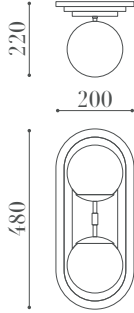

PRODUCT SPEC SHEET

4045 AP

ÖLÇÜLER / DIMENSIONS

MALZEMELER / MATERIALS

- Metal Gövde
Metal Body

ÖZELLİKLER / FEATURES

- Cam Difüzör
Glass Diffuser

- G-9 Duy
G-9 Socket

BİTİŞ / FINISHES

- Eskitme Bitiş
Antique Finish

MONTAJ / MOUNTING

- Duvar
Wall

• Balıkhisar, Yıldırım Beyazıt Cd. No:84
06750 Akyurt - Ankara / Türkiye

• (+90 312) 444 0 528

• info@lampart.com.tr

• www.lampart.com.tr