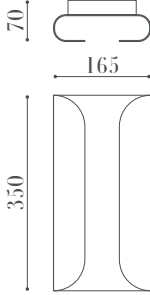

PRODUCT SPEC SHEET

4053 AP

ÖLÇÜLER / DIMENSIONS

MALZEMELER / MATERIALS

- Metal Gövde
Metal Body

BİTİŞ / FINISHES

- Elektrostatik Toz Boya
Electrostatic Powder Paint

ÖZELLİKLER / FEATURES