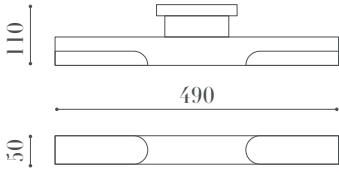

PRODUCT SPEC SHEET

4055 AP

ÖLÇÜLER / DIMENSIONS

MALZEMELER / MATERIALS

- Metal Gövde
Metal Body

BİTİŞ / FINISHES

- Elektrostatik Toz Boya
Electrostatic Powder Paint

ÖZELLİKLER / FEATURES

- E-14 Duy
E-14 Socket

MONTAJ / MOUNTING

- Duvar
Wall

Artwork Selection
LMP - ALT / YL

• Balıkhisar, Yıldırım Beyazıt Cd. No:84
06750 Akyurt - Ankara / Türkiye

• (+90 312) 444 0 528

• info@lampart.com.tr

• www.lampart.com.tr