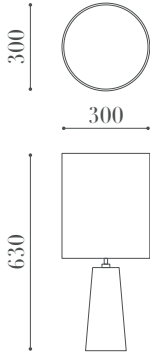

PRODUCT SPEC SHEET

4060 ML

ÖLÇÜLER / DIMENSIONS

MALZEMELER / MATERIALS

- Ahşap Gövde
Wood Body

ÖZELLİKLER / FEATURES

- PVC Kumaş Difüzör
PVC Fabric Diffuser

- E-27 Duy
E-27 Socket

BİTİŞ / FINISHES

MONTAJ / MOUNTING

- Masa Üstü
Table Top

• Balıkhisar, Yıldırım Beyazıt Cd. No:84
06750 Akyurt - Ankara / Türkiye

• (+90 312) 444 0 528

• info@lampart.com.tr

• www.lampart.com.tr