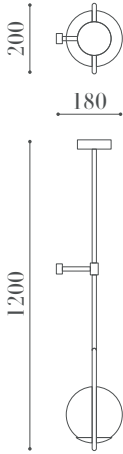

## PRODUCT SPEC SHEET

4058 AP

### ÖLÇÜLER / DIMENSIONS

### MALZEMELER / MATERIALS

- Metal Gövde  
Metal Body