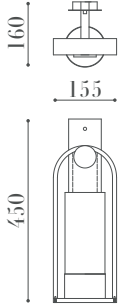

PRODUCT SPEC SHEET

4059 AP

ÖLÇÜLER / DIMENSIONS

MALZEMELER / MATERIALS

- Metal Gövde
Metal Body

ÖZELLİKLER / FEATURES

- Cam Difüzör
Glass Diffuser

- E-27 Duy
E-27 Socket

BİTİŞ / FINISHES

- Eskiye Bitiş
Antique Finish

MONTAJ / MOUNTING

- Duvar
Wall

• Balıkhisar, Yıldırım Beyazıt Cd. No:84
06750 Akyurt - Ankara / Türkiye

• (+90 312) 444 0 528

• info@lampart.com.tr

• www.lampart.com.tr