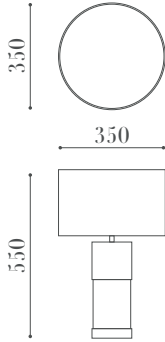

## PRODUCT SPEC SHEET

4064 ML

### ÖLÇÜLER / DIMENSIONS