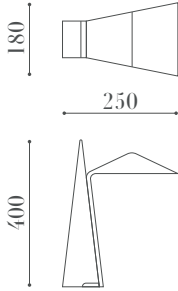

PRODUCT SPEC SHEET

4065 ML

ÖLÇÜLER / DIMENSIONS

MALZEMELER / MATERIALS

- Metal & Mermer Gövde
Metal & Marble Body

BİTİŞ / FINISHES

- Eskitme Bitiş
Antique Finish

ÖZELLİKLER / FEATURES