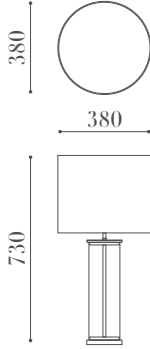

PRODUCT SPEC SHEET

4066 ML

ÖLÇÜLER / DIMENSIONS

MALZEMELER / MATERIALS

- Metal & Cam Gövde
Metal & Glass Body

ÖZELLİKLER / FEATURES

- PVC Kumaş Difüzör
PVC Fabric Diffuser

- E-27 Duy
E-27 Socket