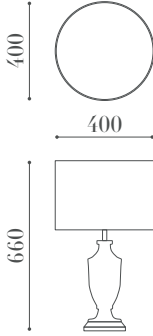

PRODUCT SPEC SHEET

4068 ML

ÖLÇÜLER / DIMENSIONS

MALZEMELER / MATERIALS

- Metal & Cam Gövde
Metal & Glass Body

BİTİŞ / FINISHES

- Parlak Bitiş
Shiny Polish

ÖZELLİKLER / FEATURES

- PVC Kumaş Difüzör
PVC Fabric Diffuser

MONTAJ / MOUNTING

- Masa Üstü
Table Top

- E-27 Duy
E-27 Socket

• Balıkhisar, Yıldırım Beyazıt Cd. No:84
06750 Akyurt - Ankara / Türkiye

• (+90 312) 444 0 528

• info@lampart.com.tr