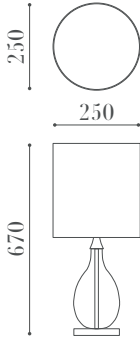

PRODUCT SPEC SHEET

4069 ML

ÖLÇÜLER / DIMENSIONS

MALZEMELER / MATERIALS

- Metal & Cam Gövde
Metal & Glass Body

ÖZELLİKLER / FEATURES

- PVC Kumaş Difüzör
PVC Fabric Diffuser

- E-27 Duy
E-27 Socket

BİTİŞ / FINISHES

- Eskitme Bitiş
Antique Finish

MONTAJ / MOUNTING

- Masa Üstü
Table Top

• Balıkhisar, Yıldırım Beyazıt Cd. No:84
06750 Akyurt - Ankara / Türkiye

• (+90 312) 444 0 528

• info@lampart.com.tr

• www.lampart.com.tr