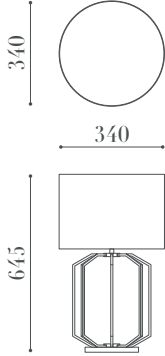

PRODUCT SPEC SHEET

4073 ML

ÖLÇÜLER / DIMENSIONS

MALZEMELER / MATERIALS

- Metal Gövde
Metal Body

BİTİŞ / FINISHES

- Satine Bitiş
Satin Finish

ÖZELLİKLER / FEATURES