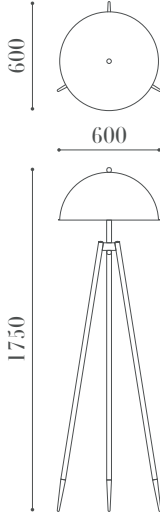

PRODUCT SPEC SHEET

4078 L

ÖLÇÜLER / DIMENSIONS

MALZEMELER / MATERIALS

- Metal Gövde
Metal Body

ÖZELLİKLER / FEATURES

- E-27 Duy
E-27 Socket

BİTİŞ / FINISHES

- Eskitme Bitiş
Antique Finish
- Elektrostatik Toz Boya
Electrostatic Powder Paint

MONTAJ / MOUNTING

- Zemin
Floor

• Pure Selection
LMP - BR / AN

• Artwork Selection
LMP - SY / DZ

• Balıkhisar, Yıldırım Beyazıt Cd. No:84
06750 Akyurt - Ankara / Türkiye