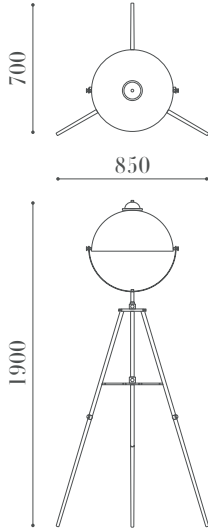

## PRODUCT SPEC SHEET

4079 L

### ÖLÇÜLER / DIMENSIONS