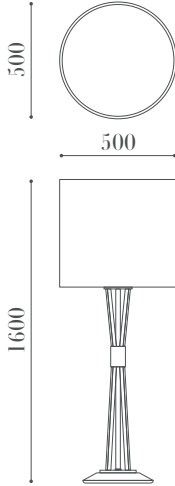

PRODUCT SPEC SHEET

4082 L

ÖLÇÜLER / DIMENSIONS

MALZEMELER / MATERIALS

- Metal Gövde
Metal Body

ÖZELLİKLER / FEATURES

- PVC Kumaş Difüzör
PVC Fabric Diffuser

- E-27 Duy
E-27 Socket