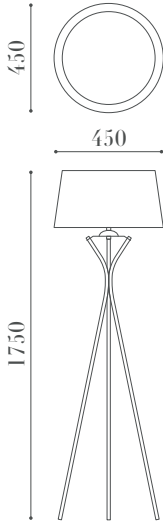

PRODUCT SPEC SHEET

4081 L

ÖLÇÜLER / DIMENSIONS

MALZEMELER / MATERIALS

- Metal Gövde
Metal Body

BİTİŞ / FINISHES

- Parlak Bitiş
Shiny Polish

ÖZELLİKLER / FEATURES

- PVC Kumaş Difüzör
PVC Fabric Diffuser

MONTAJ / MOUNTING

- Zemin
Floor

- E-27 Duy
E-27 Socket

• Balıkhisar, Yıldırım Beyazıt Cd. No:84
06750 Akyurt - Ankara / Türkiye

• (+90 312) 444 0 528

• info@lampart.com.tr