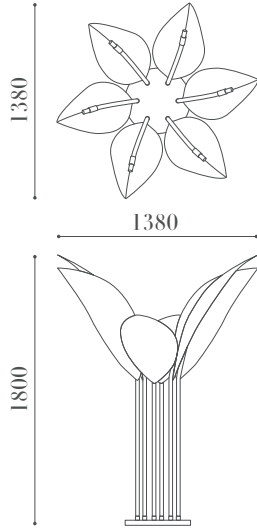

PRODUCT SPEC SHEET

4083 L

ÖLÇÜLER / DIMENSIONS

MALZEMELER / MATERIALS

- Metal Gövde  
Metal Body

BİTİŞ / FINISHES

- Eskieme Bitiş  
Antique Finish

ÖZELLİKLER / FEATURES