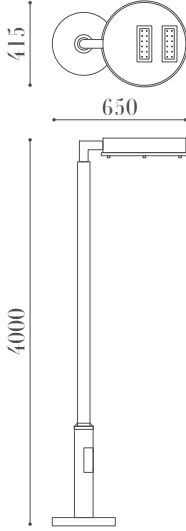

PRODUCT SPEC SHEET

4086 AD

ÖLÇÜLER / DIMENSIONS

MALZEMELER / MATERIALS

- Alüminyum Gövde
Aluminium Body

BİTİŞ / FINISHES

- Elektrostatik Toz Boya
Electrostatic Powder Paint

ÖZELLİKLER / FEATURES