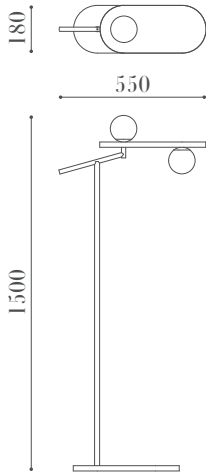

PRODUCT SPEC SHEET

4090 L

Flat
Collection

ÖLÇÜLER / DIMENSIONS

MALZEMELER / MATERIALS

- Metal Gövde
Metal Body

BİTİŞ / FINISHES

- Elektrostatik Toz Boya
Electrostatic Powder Paint