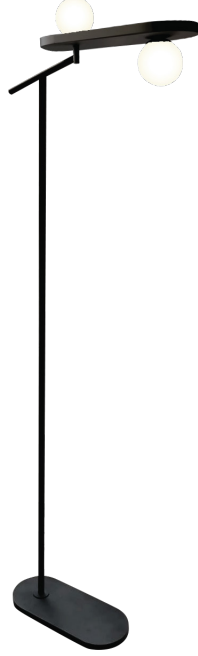

PRODUCT SPEC SHEET

4090 L

Flat
Collection

ÖLÇÜLER / DIMENSIONS

MALZEMELER / MATERIALS

- Metal Gövde
Metal Body

BİTİŞ / FINISHES

- Elektrostatik Toz Boya
Electrostatic Powder Paint

ÖZELLİKLER / FEATURES

- Cam Difüzör
Glass Diffuser

MONTAJ / MOUNTING

- Zemin
Floor

- G-9 Duy
G-9 Socket

Artwork Selection
LMP-SY/TEX

Balıklıhisar, Yıldırım Beyazıt Cd. No:84
06750 Akyurt - Ankara / Türkiye

(+90 312) 444 0 528