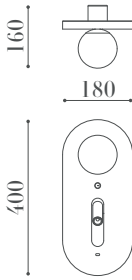

PRODUCT SPEC SHEET

4090 AP

Flat Collection

ÖLÇÜLER / DIMENSIONS

MALZEMELER / MATERIALS

- Metal Gövde
Metal Body

BİTİŞ / FINISHES

- Elektrostatik Toz Boya
Electrostatic Powder Paint