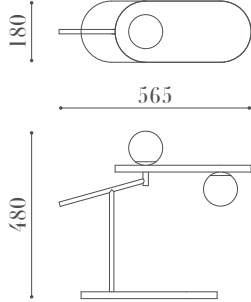

PRODUCT SPEC SHEET

4090 ML

Flat Collection

ÖLÇÜLER / DIMENSIONS

MALZEMELER / MATERIALS

- Metal Gövde
Metal Body

BİTİŞ / FINISHES

- Elektrostatik Toz Boya
Electrostatic Powder Paint