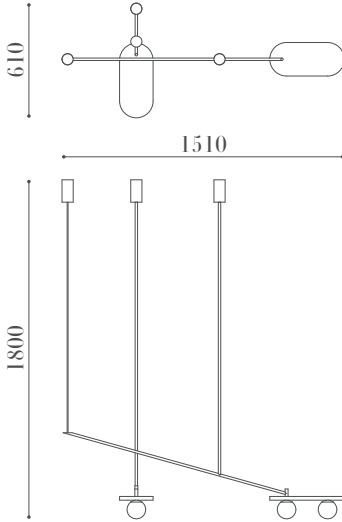

PRODUCT SPEC SHEET

4090 S

Flat  
Collection

ÖLÇÜLER / DIMENSIONS

MALZEMELER / MATERIALS

- Metal Gövde  
Metal Body

BİTİŞ / FINISHES

- Elektrostatik Toz Boya  
Electrostatic Powder Paint