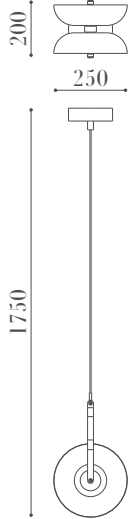

PRODUCT SPEC SHEET

4091 S

Bera
Collection

ÖLÇÜLER / DIMENSIONS

MALZEMELER / MATERIALS

- Metal Gövde
Metal Body

BİTİŞ / FINISHES

- Parlak Bitiş
Shiny Polish

ÖZELLİKLER / FEATURES

- Pleksiglas Difüzör
Plexiglass Diffuser
- El Yapımı Macun Çalışması
Handmade Paste Work

MONTAJ / MOUNTING

- Tavan
Ceiling

- LED

• Balıkhisar, Yıldırım Beyazıt Cd. No:84
06750 Akyurt - Ankara / Türkiye