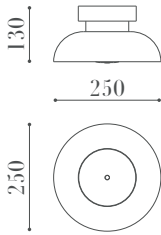

PRODUCT SPEC SHEET

4091 AP

Bera Collection

ÖLÇÜLER / DIMENSIONS

MALZEMELER / MATERIALS

- Metal Gövde
Metal Body

BİTİŞ / FINISHES

- Parlak Bitiş
Shiny Polish