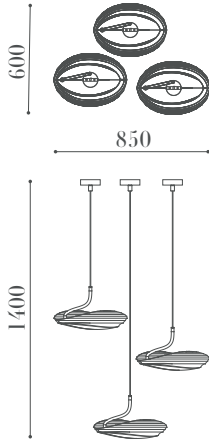

PRODUCT SPEC SHEET

4101 S

Feather
Collection

ÖLÇÜLER / DIMENSIONS

MALZEMELER / MATERIALS

- Metal Gövde
Metal Body

BİTİŞ / FINISHES

- Elektrostatik Toz Boya
Electrostatic Powder Paint

ÖZELLİKLER / FEATURES

- Fiberglas Difüzör
Fiberglass Diffuser

MONTAJ / MOUNTING

- Tavan
Ceiling

- G-9 Duy
G-9 Socket

- Artwork Selection
LMP-SY/DZ

• Balıkhisar, Yıldırım Beyazıt Cd. No:84
06750 Akyurt - Ankara / Türkiye