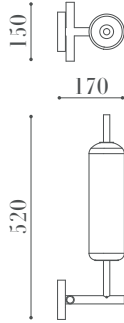

PRODUCT SPEC SHEET

4102 AP

Loui
Collection

ÖLÇÜLER / DIMENSIONS

MALZEMELER / MATERIALS

- Metal Gövde
Metal Body

BİTİŞ / FINISHES

- Eskiye Bitiş
Antique Finish