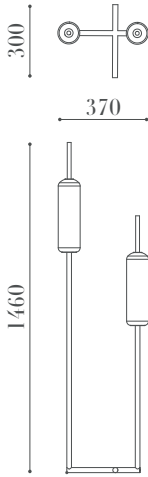

PRODUCT SPEC SHEET

4102 L

Loui
Collection

ÖLÇÜLER / DIMENSIONS

MALZEMELER / MATERIALS

- Metal Gövde
Metal Body

ÖZELLİKLER / FEATURES

- Cam Difüzör
Glass Diffuser

- LED

BİTİŞ / FINISHES

- Eskitme Bitiş
Antique Finish

MONTAJ / MOUNTING

- Zemin
Floor

• Balıkhisar, Yıldırım Beyazıt Cd. No:84
06750 Akyurt - Ankara / Türkiye

• (+90 312) 444 0 528

• info@lampart.com.tr