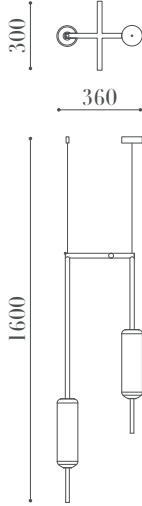

PRODUCT SPEC SHEET

4102 S

Loui
Collection

ÖLÇÜLER / DIMENSIONS

MALZEMELER / MATERIALS

- Metal Gövde
Metal Body

BİTİŞ / FINISHES

- Eskitme Bitiş
Antique Finish

ÖZELLİKLER / FEATURES

- Cam Difüzör
Glass Diffuser

MONTAJ / MOUNTING

- Tavan
Ceiling

- LED

• Balıkhisar, Yıldırım Beyazıt Cd. No:84
06750 Akyurt - Ankara / Türkiye

• (+90 312) 444 0 528

• info@lampart.com.tr