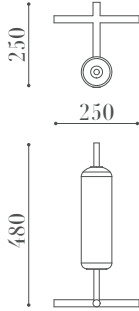

PRODUCT SPEC SHEET

4102 ML

Loui
Collection

ÖLÇÜLER / DIMENSIONS

MALZEMELER / MATERIALS

- Metal Gövde
Metal Body

BİTİŞ / FINISHES

- Eskitme Bitiş
Antique Finish