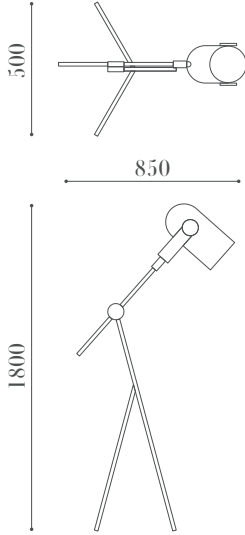

PRODUCT SPEC SHEET

4103 L

ÖLÇÜLER / DIMENSIONS

MALZEMELER / MATERIALS

- Metal Gövde
Metal Body

BİTİŞ / FINISHES

- Parlak Bitiş
Shiny Polish
- Elektrostatik Toz Boya
Electrostatic Powder Paint

ÖZELLİKLER / FEATURES

- Hareketli Başlık
Moving Head

MONTAJ / MOUNTING

- Zemin
Floor

- E-27 Duy
E-27 Socket

- Pure Selection
LMP-CP/SH
- Artwork Selection
LMP-SY/TEX

• Balıkhisar, Yıldırım Beyazıt Cd. No:84
06750 Akyurt - Ankara / Türkiye