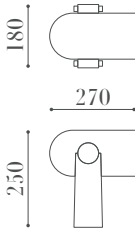

PRODUCT SPEC SHEET

4103 ML

ÖLÇÜLER / DIMENSIONS

MALZEMELER / MATERIALS

- Metal Gövde
Metal Body

ÖZELLİKLER / FEATURES

- Hareketli Başlık
Moving Head

- E-27 Duy
E-27 Socket