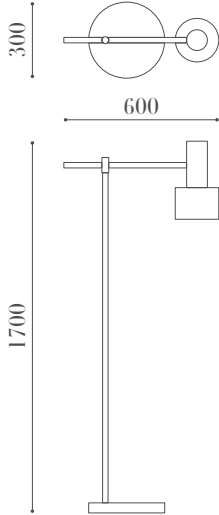

PRODUCT SPEC SHEET

4104 L

ÖLÇÜLER / DIMENSIONS

MALZEMELER / MATERIALS

- Metal Gövde
Metal Body

ÖZELLİKLER / FEATURES

- Hareketli Başlık
Moving Head

- E-27 Duy
E-27 Socket