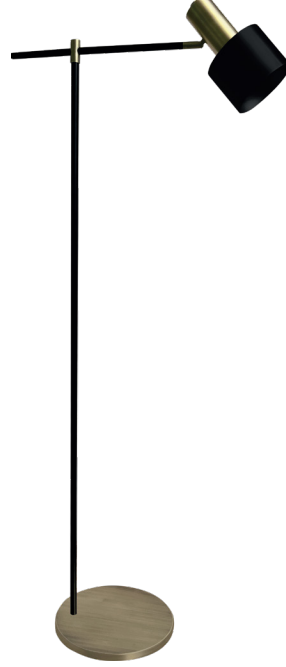

PRODUCT SPEC SHEET

4104 L

ÖLÇÜLER / DIMENSIONS

MALZEMELER / MATERIALS

- Metal Gövde
Metal Body

ÖZELLİKLER / FEATURES

- Hareketli Başlık
Moving Head

- E-27 Duy
E-27 Socket

BİTİŞ / FINISHES

- Eskitme Bitiş
Antique Finish
- Elektrostatik Toz Boya
Electrostatic Powder Paint

MONTAJ / MOUNTING

- Zemin
Floor

• Pure Selection
LMP - BR / AN

• Artwork Selection
LMP - SY / DZ

• Balıkhisar, Yıldırım Beyazıt Cd. No:84
06750 Akyurt - Ankara / Türkiye