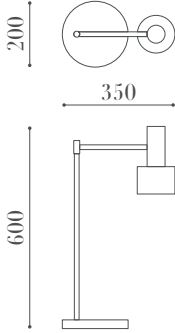

PRODUCT SPEC SHEET

4104 ML

ÖLÇÜLER / DIMENSIONS

MALZEMELER / MATERIALS

- Metal Gövde
Metal Body

ÖZELLİKLER / FEATURES

- Hareketli Başlık
Moving Head

- E-27 Duy
E-27 Socket