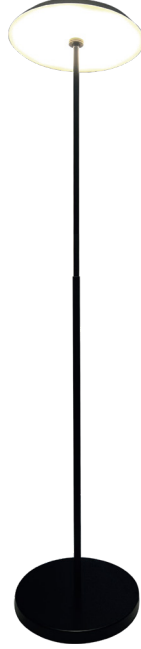

PRODUCT SPEC SHEET

4106 L

Ufo
Collection

ÖLÇÜLER / DIMENSIONS

MALZEMELER / MATERIALS

- Metal Gövde
Metal Body

BİTİŞ / FINISHES

- Elektrostatik Toz Boya
Electrostatic Powder Paint

ÖZELLİKLER / FEATURES

- Pleksiglas Difüzör
Plexiglass Diffuser

MONTAJ / MOUNTING

- Zemin
Floor

- LED

- Artwork Selection
LMP - SY / DZ

• Balıkhisar, Yıldırım Beyazıt Cd. No:84
06750 Akyurt - Ankara / Türkiye