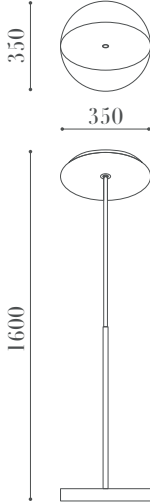

PRODUCT SPEC SHEET

4106 L

Ufo
Collection

ÖLÇÜLER / DIMENSIONS

MALZEMELER / MATERIALS

- Metal Gövde
Metal Body

BİTİŞ / FINISHES

- Elektrostatik Toz Boya
Electrostatic Powder Paint