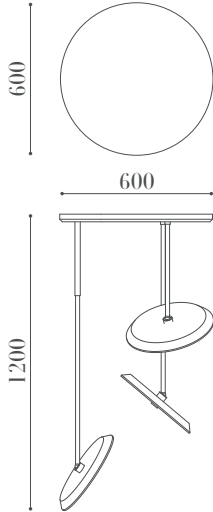

PRODUCT SPEC SHEET

4106 S

Ufo
Collection

ÖLÇÜLER / DIMENSIONS

MALZEMELER / MATERIALS

- Metal Gövde
Metal Body

BİTİŞ / FINISHES

- Elektrostatik Toz Boya
Electrostatic Powder Paint