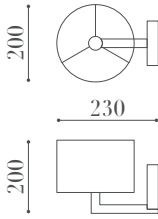

PRODUCT SPEC SHEET

4108 AP

ÖLÇÜLER / DIMENSIONS

MALZEMELER / MATERIALS

- Metal Gövde
Metal Body

ÖZELLİKLER / FEATURES

- PVC Kumaş Difüzör
PVC Fabric Diffuser

- E-14 Duy
E-14 Socket