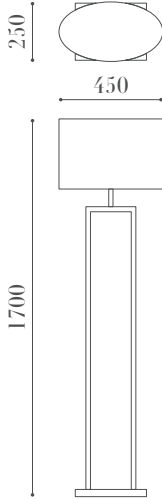

PRODUCT SPEC SHEET

4107 L

ÖLÇÜLER / DIMENSIONS

MALZEMELER / MATERIALS

- Metal Gövde
Metal Body

ÖZELLİKLER / FEATURES

- PVC Kumaş Difüzör
PVC Fabric Diffuser

- E-27 Duy
E-27 Socket

BİTİŞ / FINISHES

- Eskitme Bitiş
Antique Finish

MONTAJ / MOUNTING

- Zemin
Floor

• Balıkhisar, Yıldırım Beyazıt Cd. No:84
06750 Akyurt - Ankara / Türkiye

• (+90 312) 444 0 528

• info@lampart.com.tr

• www.lampart.com.tr