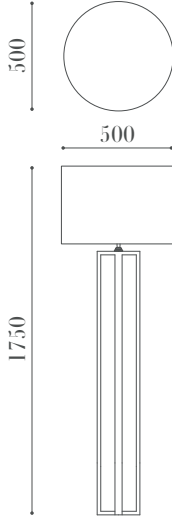

PRODUCT SPEC SHEET

4109 L

ÖLÇÜLER / DIMENSIONS

MALZEMELER / MATERIALS

- Çekiçlenmiş Metal Gövde
Hammered Metal Body

BİTİŞ / FINISHES

- Eskiye Bitiş
Antique Finish

ÖZELLİKLER / FEATURES

- PVC Kumaş Difüzör
PVC Fabric Diffuser

MONTAJ / MOUNTING

- Zemin
Floor

- E-27 Duy
E-27 Socket

• Balıkhisar, Yıldırım Beyazıt Cd. No:84
06750 Akyurt - Ankara / Türkiye

• (+90 312) 444 0 528

• info@lampart.com.tr