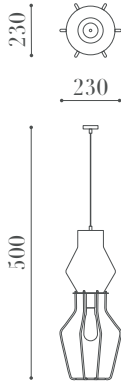

PRODUCT SPEC SHEET

4113 S

ÖLÇÜLER / DIMENSIONS

MALZEMELER / MATERIALS

- Metal & Ahşap Gövde
Metal & Wood Body

BİTİŞ / FINISHES

- Elektrostatik Toz Boya
Electrostatic Powder Paint

ÖZELLİKLER / FEATURES

- E-14 Duy
E-14 Socket

MONTAJ / MOUNTING

- Tavan
Ceiling

Artwork Selection
LMP-SY/TEX

• Balıkhisar, Yıldırım Beyazıt Cd. No:84
06750 Akyurt - Ankara / Türkiye

• (+90 312) 444 0 528

• info@lampart.com.tr

• www.lampart.com.tr