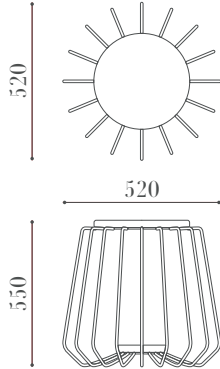

PRODUCT SPEC SHEET

4113 K

ÖLÇÜLER / DIMENSIONS

MALZEMELER / MATERIALS

- Metal & Ahşap Gövde  
Metal & Wood Body

BİTİŞ / FINISHES

- Elektrostatik Toz Boya  
Electrostatic Powder Paint

ÖZELLİKLER / FEATURES