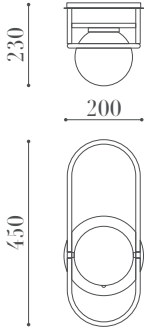

PRODUCT SPEC SHEET

4114 AP

ÖLÇÜLER / DIMENSIONS

MALZEMELER / MATERIALS

- Metal Gövde
Metal Body

ÖZELLİKLER / FEATURES

- Cam Difüzör
Glass Diffuser

- E-14 Duy
E-14 Socket